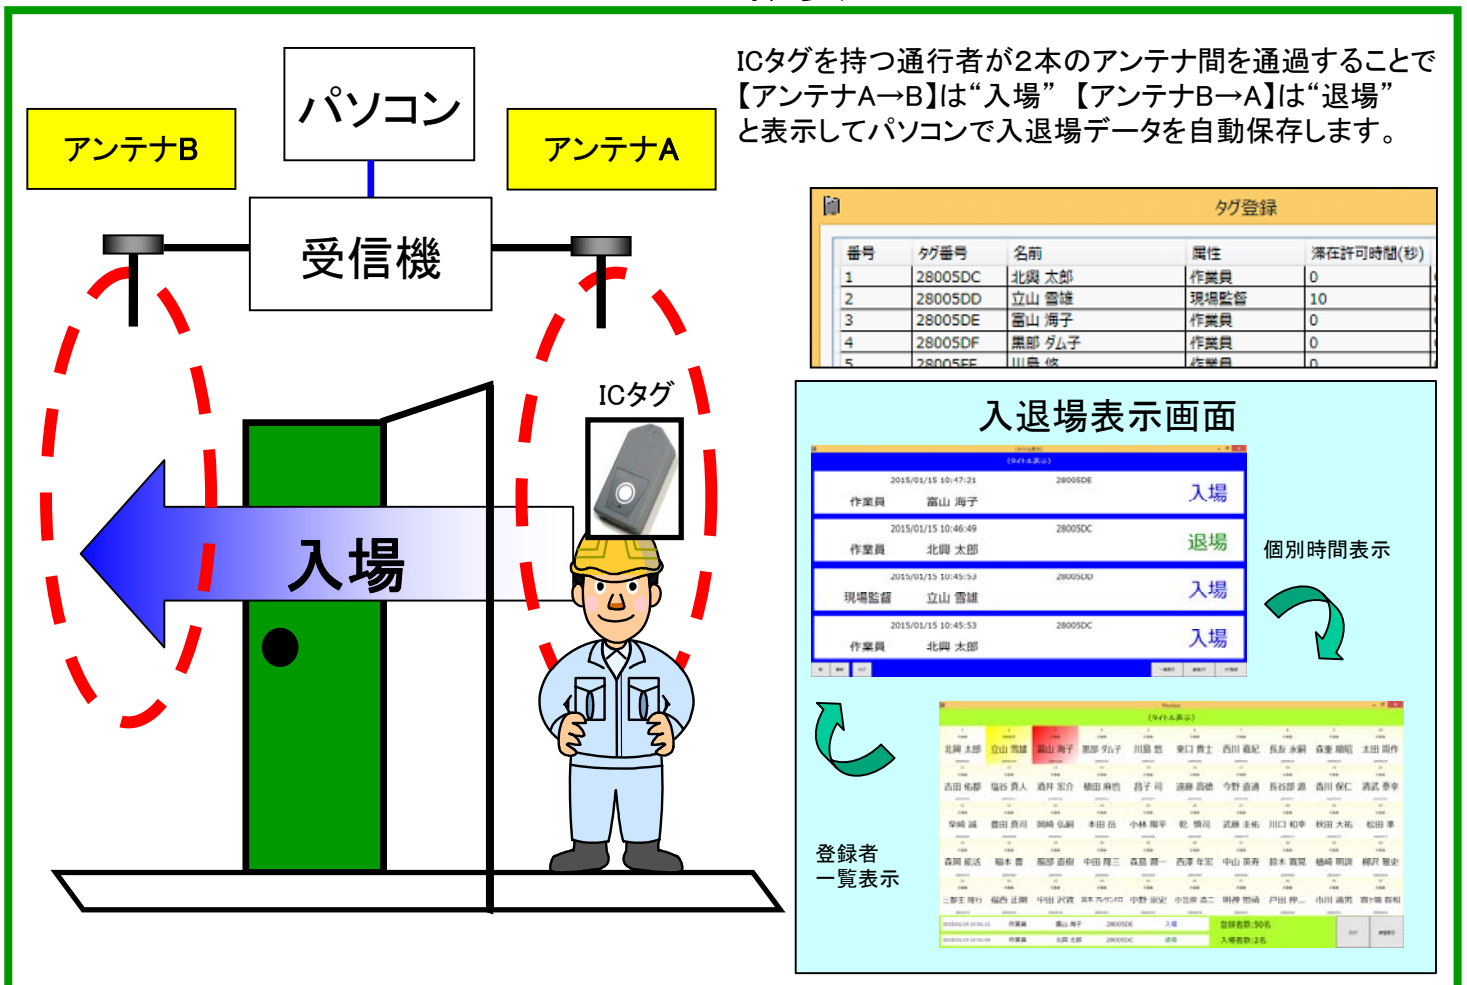

# アクティブICタグを利用した 完全ハンズフリー入退場管理システム

完全ハンズフリー  
入退場システム

【In Out Man】(略称 :IOM)とは

アクティブICタグを持った通行者の入退場の表示・記録を完全ハンズフリーで実現できるパッケージシステムです。

- AC100Vコンセントにつなぎ、タグを持つだけの簡単設置～場所移動、増設も楽々
- 完全ハンズフリーで入退場をリアルタイムで表示～登録者はタグをもって通過するだけ
- 個別入退場時間表示／登録者一覧表示 を切替可能～用途・人数に応じて切替え
- 入退場ログも自動保存 (CSVファイル)～出退勤管理、安全管理に必須
- 【入場制限時間】を登録者ごとに設定可能～危険区域、時間制限領域には最適

## システムの概要

※ 仕様、外観は予告なく変更する場合があります。

### セット中身

- レシーバ(受信機) 1台
  - 設定アプリCD 1枚
  - アンテナ 2本
  - ICタグ 10個～
- ※ICタグは追加できます。

短期間使用なら  
レンタルセットがお得  
(パソコン付)